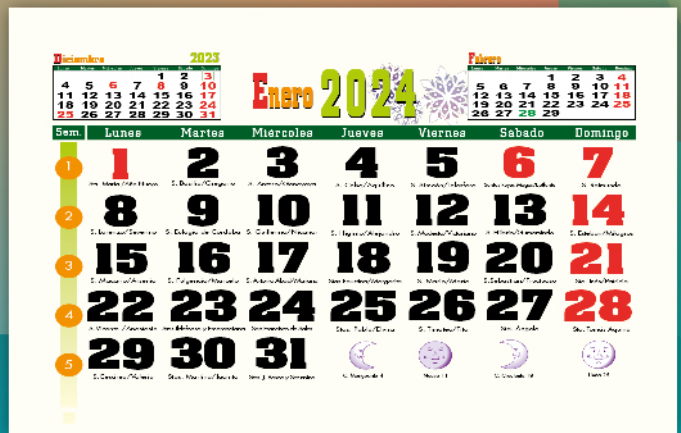

8. Tamaño 480 X 340 mm. Mensual.